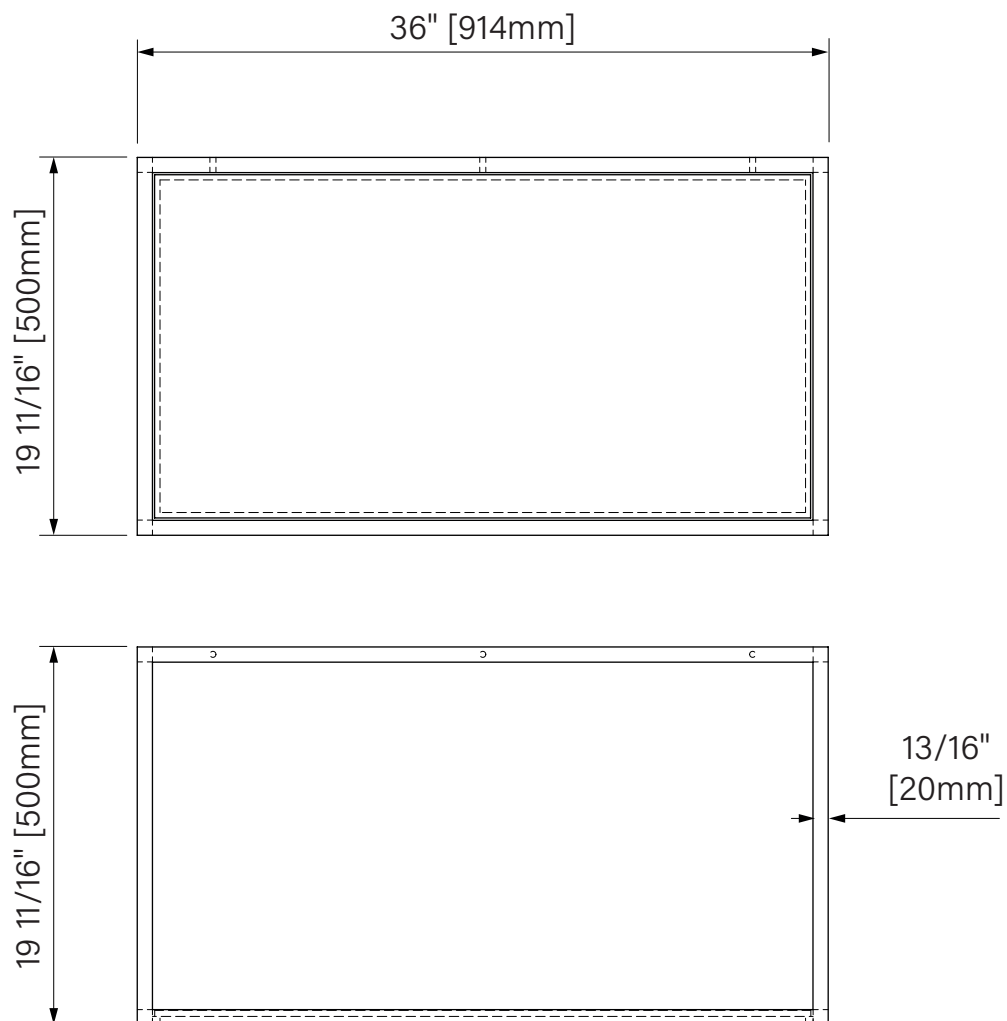

Wall support 36 / Support mural 36

Vanity

Matte black steel

36" x 19 11/16" x 19 11/16"

914mm x 500mm x 500mm

Vanité

Acier noir mat

36" x 19 11/16" x 19 11/16"

914mm x 500mm x 500mm

The dimensions are subject to manufacturer's tolerance and may change without notice.

Les dimensions sont soumises à des tolérances de fabrication et peuvent changer sans préavis.