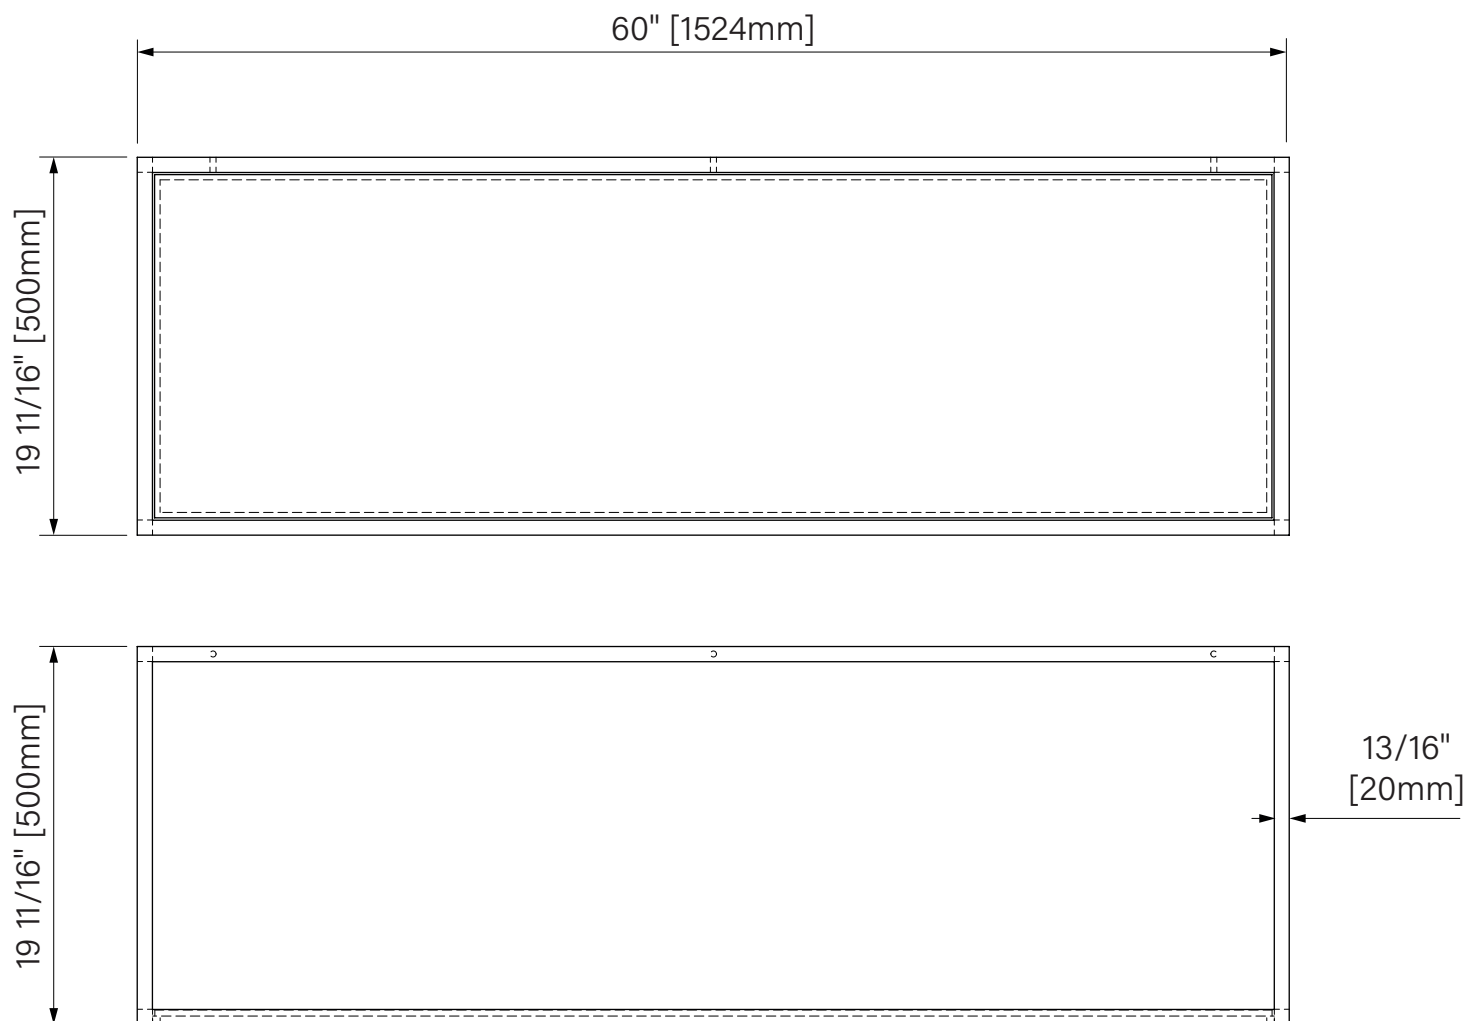

# Wall support 60 / Support mural 60

Vanity

Matte black steel

60" x 19 11/16" x 19 11/16"

1524mm x 500mm x 500mm

Vanité

Acier noir mat

60" x 19 11/16" x 19 11/16"

1524mm x 500mm x 500mm

The dimensions are subject to manufacturer's tolerance and may change without notice.

Les dimensions sont soumises à des tolérances de fabrication et peuvent changer sans préavis.