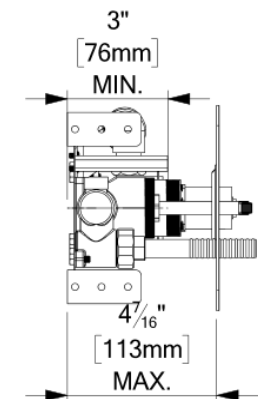

The product may vary slightly from its dimension and appearance.
Les dimensions et l'aspect du produit peuvent varier légèrement de l'illustration