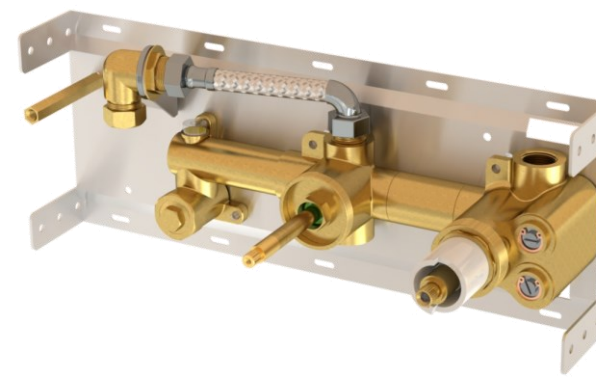

PRODUCTS No.

DET74-XX	Complete valve (Rough & trims)
R-70	Rough for wall mount bath faucet
F-DET74-XX	Trim

AVAILABLE FINISHES

- Refer to the catalog for available finishes

CERTIFICATION

- ASME 112.18.1 / CSA B125.1

For more information about the product of before proceeding to any installation please consult the guide.
Products covered by a limited lifetime warranty against all manufacturing defects.

SPÉCIFICATION

- Cartouche thermo. Vernet (Fabriqué en France)
- Bec de bain 12": BSS-305-XX
- Débit bec de bain: 30L/min [7.9 gpm] @60psi
- Douchette: HS-223-XX
- Valves de service
- Connexions femelles 1/2" NPT
- Garantie à vie limitée
- Cartouche thermo: CAR-VNT-T34-01
- Cartouche dév: CAR-HA-DV3-33097-01

No. PRODUITS

DET74-XX	Valve complète (Brut & Garnitures)
R-70	Brut de valve Robinet de bain mural
F-DET74-XX	Garnitures

FINIS DISPONIBLE

- Se référer au catalogue pour les finis disponible

CERTIFICATION

- ASME 112.18.1 / CSA B125.1

Pour plus d'information sur le produit ou avant de procéder à toute installation veuillez consulter le guide.
Produits couverts par une garantie à vie limitée contre tout défaut de fabrication.

The product may vary slightly from its dimension and appearance.
Les dimensions et l'aspect du produit peuvent varier légèrement de l'illustration