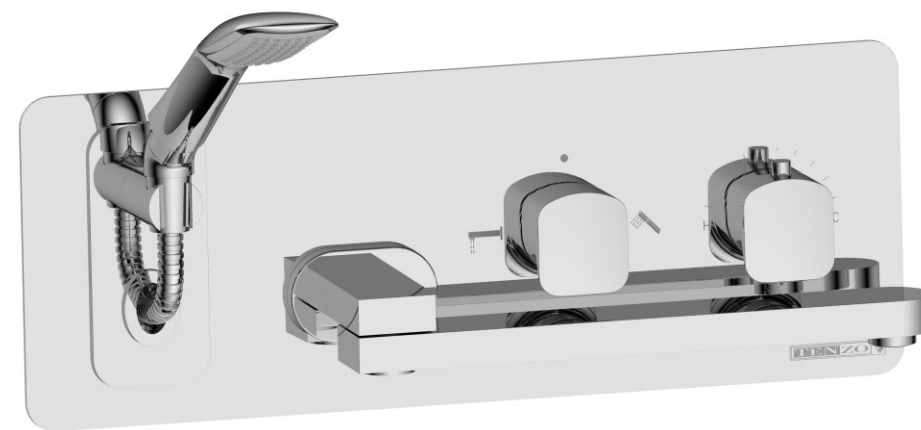

PRODUCTS No.

DET74-XX	Complete valve (Rough & trims)
R-70	Rough for wall mount bath faucet
F-DET74-XX	Trim

AVAILABLE FINISHES

- Refer to the catalog for available finishes

CERTIFICATION

- ASME 112.18.1 / CSA B125.1

For more information about the product of before proceeding to any installation please consult the guide.
Products covered by a limited lifetime warranty against all manufacturing defects.

SPÉCIFICATION

- Cartouche thermo. Vernet (Fabriqué en France)
- Bec de bain 12": BSS-305-XX
- Débit bec de bain: 30L/min [7.9 gpm] @60psi
- Douchette: HS-223-XX
- Valves de service
- Connexions femelles 1/2" NPT
- Garantie à vie limitée
- Cartouche thermo: CAR-VNT-T34-01
- Cartouche dév: CAR-HA-DV3-33097-01

No. PRODUITS

DET74-XX	Valve complète (Brut & Garnitures)
R-70	Brut de valve Robinet de bain mural
F-DET74-XX	Garnitures

FINIS DISPONIBLE

- Se référer au catalogue pour les finis disponible

CERTIFICATION

- ASME 112.18.1 / CSA B125.1

Pour plus d'information sur le produit ou avant de procéder à toute installation veuillez consulter le guide.
Produits couverts par une garantie à vie limitée contre tout défaut de fabrication.

The product may vary slightly from its dimension and appearance.
Les dimensions et l'aspect du produit peuvent varier légèrement de l'illustration