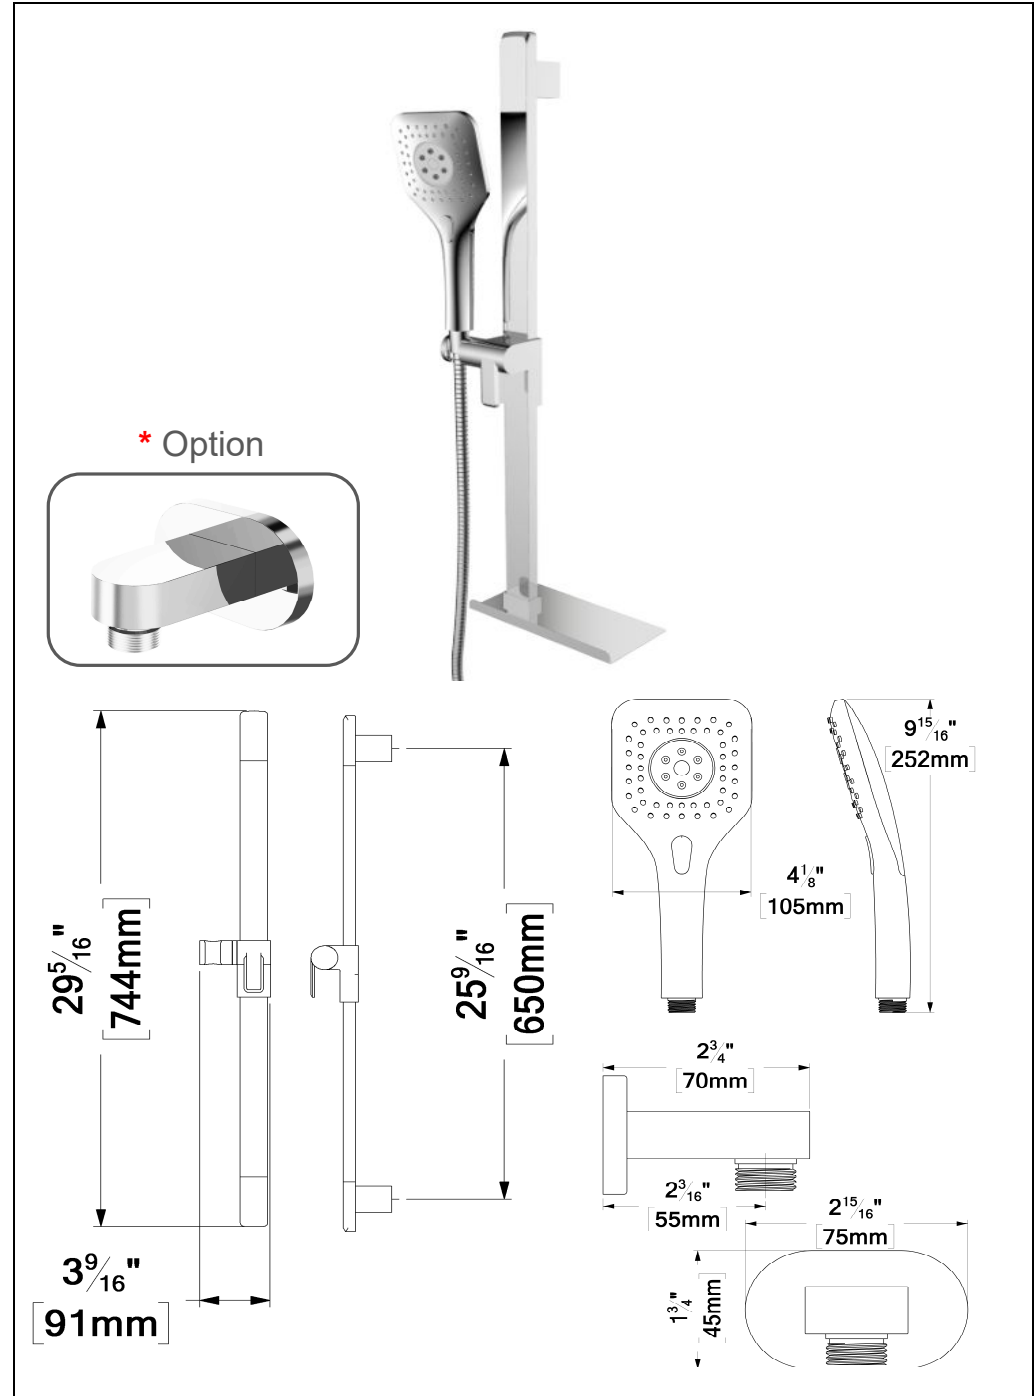

SSTS-812-Q-XX

SPECIFICATION

- Shower head stainless steel
- AirBoost technology (30% more pressure)
- Dimensions: 20cm x 30cm [8x12in]
- Thickness: 2mm
- 96 Anti-limestone silicone nozzle
- Inlet 1/2in female
- Flow rate: 7.6 L/min [2.0 gpm] @60psi
- Limited lifetime warranty

SPÉCIFICATION

- Ensemble de rail de douche
- La tablette peut être installé à gauche ou à droite
- Coude en option
- Garantie à vie limitée

KRDT-3221-XX	* KRDT-32215-XX	Description
RD-32-XX	RD-32-XX	Rail de douche
HS-221-XX	HS-221-XX	Douchette
SSHE-150-XX	SSHE-150-XX	Boyau
N/A	HC-305-XX	Coude (Option)

The product may vary slightly from its dimension and appearance.
 Les dimensions et l'aspect du produit peuvent varier légèrement de l'illustration

BS-305-XX

SPECIFICATION

- Spout
- Made of solid brass
- Slip-fit installation
- Flow rate: 25L/min [6.6 gpm] @60psi
- Inlet 1/2in male NPT
- Limited lifetime warranty

SPÉCIFICATION

- Bec de bain
- Fabriqué en laiton massif
- Installation Slip-fit
- Débit: 25L/min [6.6 gpm] @60psi
- Connexion 1/2" mâle NPT

FINIS DISPONIBLE

Se référer au catalogue pour les finis disponible