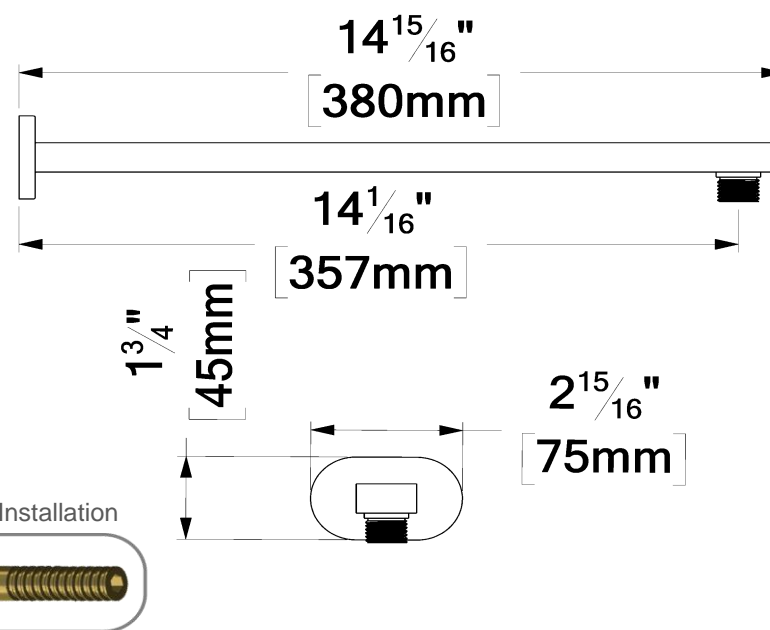

SA-605-XX

SPECIFICATION

- Shower arm wall-mounted solid brass
- Slip-fit installation
- Inlet 1/2in male NPT
- Limited lifetime warranty

FINISHES AVAILABLE

- Refer to the catalog for available finishes

CERTIFICATION

- ASME 112.118.1 / CSA B125.1

For more information about the product or before proceeding to any installation please consult the guide.
Products covered by a limited lifetime warranty against all manufacturing defects.

SPÉCIFICATION

- Bras de douche mural en laiton massif
- Installation Slip-fit
- Connexion 1/2po mâle NPT
- Garantie à vie limitée

FINIS DISPONIBLE

Se référer au catalogue pour les finis disponible

CERTIFICATION

- ASME 112.118.1 / CSA B125.1

Pour plus d'information sur le produit ou avant de procéder à toute installation veuillez consulter le guide.
Produits couverts par une garantie à vie limitée contre tout défaut de fabrication.

The product may vary slightly from its dimension and appearance.
Les dimensions et l'aspect du produit peuvent varier légèrement de l'illustration