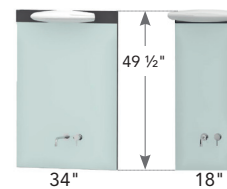

SWEET HOME | DISTINCTION

COMPOSITION D'UN AGENCEMENT

AGENCEMENTS DE BASE

24" à 48"

33" à 48"

48" à 84"

48" à 84"

66" à 84"

N.B. Aussi offert : perçage du comptoir au centre, à droite ou à gauche de la vasque pour robinet mono-commande.

AGENCEMENTS DE BASE

Avec miroir plat ou pharmacie de 18"

AVEC LES COMPOSANTES DE VOTRE CHOIX

E X E M P L E S D E C O M P O S I T I O N

MIROIR OU PHARMACIE

18" ou 34"
long appuyé sur le comptoir ou miroir mural plus court

LINGERIE

GRAND MIROIR MURAL

N.B. Les agencements peuvent être inversés.

SWEET HOME | DISTINCTION