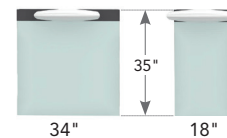

SWEET HOME | DISTINCTION

COMPOSITION D'UN AGENCEMENT

AGENCEMENTS DE BASE

24" à 48"

33" à 48"

48" à 84"

48" à 84"

66" à 84"

N.B. Aussi offert : perçage du comptoir au centre, à droite ou à gauche de la vasque pour robinet mono-commande.

AGENCEMENTS DE BASE

Avec miroir plat ou pharmacie de 18"

AVEC LES COMPOSANTES DE VOTRE CHOIX

E X E M P L E S D E C O M P O S I T I O N

MIROIR OU PHARMACIE

18" ou 34"
long appuyé sur le comptoir ou miroir mural plus court

LINGERIE

GRAND MIROIR MURAL

N.B. Les agencements peuvent être inversés.

SWEET HOME | DISTINCTION