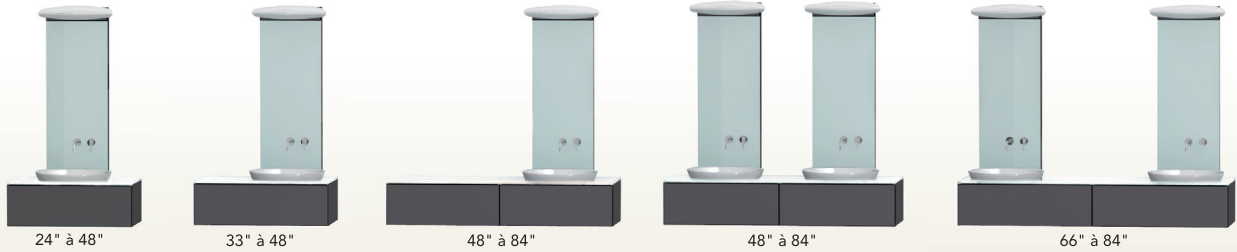

N.B. Aussi offert : perçage du comptoir au centre, à droite ou à gauche de la vasque pour robinet mono-commande.

AGENCEMENTS DE BASE

Avec miroir plat ou pharmacie de 18"

AVEC LES COMPOSANTES DE VOTRE CHOIX

E X E M P L E S D E C O M P O S I T I O N

MIROIR OU PHARMACIE

18" ou 34"
long appuyé sur le comptoir ou miroir mural plus court

LINGERIE

GRAND MIROIR MURAL

N.B. Les agencements peuvent être inversés.

SWEET HOME | DISTINCTION

AGENCEMENTS SUGGÉRÉS

Les agencements peuvent être inversés.

AGENCEMENTS DE BASE

AVEC DIFFÉRENTS CHOIX DE PHARMACIES OU DE MIROIRS

AVEC CHOIX DE LINGERIE 12", 15" ou 18" + ESPACE SUGGÉRÉ 4" (entre le meuble-lavabo et la lingerie)