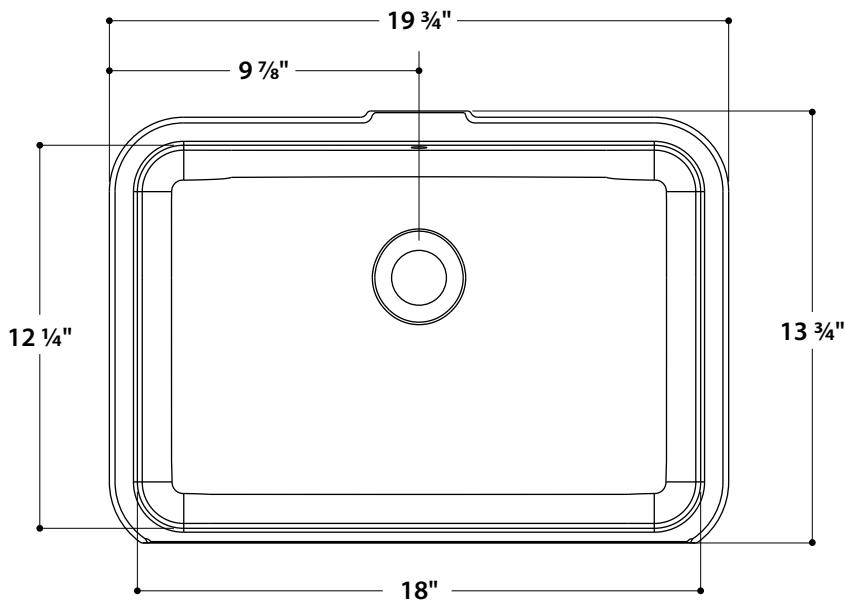

Description :

Lavabo sous-comptoir.

Caractéristiques :

- Dimensions extérieures : L 19 ¾" X l 13 ¾" X H 5 ¼"
- Capacité : 1.50 gal/5.68 L
- Épaisseur : ½"
- Poids : 8.33 lb

Matériau : UNIMAR 3.0 - Blanc U-00

Description:

Undermount sink.

Features:

- Exterior dimensions: W 19 3/4" X D 13 3/4" X H 5 1/4"
- Capacity: 1.50 gal/5.68 L
- Thickness: 1/2"
- Weight: 8.33 lb

Material: UNIMAR 3.0 - White U-00