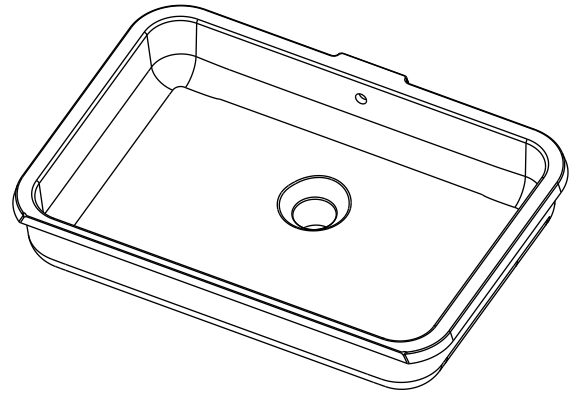

Description :

Lavabo sous-comptoir.

Caractéristiques :

- Dimensions extérieures : L 19 ¾" X l 13 ¾" X H 5 ¼"
- Capacité : 1.50 gal/5.68 L
- Épaisseur : ½"
- Poids : 8.33 lb

Matériau : UNIMAR 3.0 - Blanc U-00

Description:

Undermount sink.

Features:

- Exterior dimensions: W 19 3/4" X D 13 3/4" X H 5 1/4"
- Capacity: 1.50 gal/5.68 L
- Thickness: 1/2"
- Weight: 8.33 lb

Material: UNIMAR 3.0 - White U-00