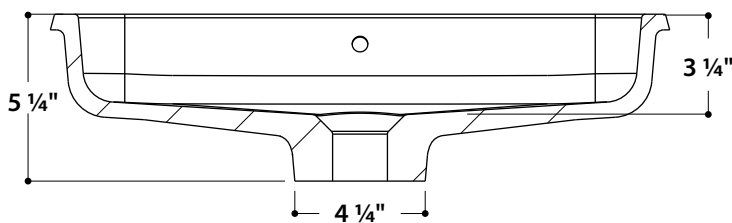

Description :

Lavabo sous-comptoir.

Caractéristiques :

- Dimensions extérieures : L 19 ¾" X l 13 ¾" X H 5 ¼"
- Capacité : 1.50 gal/5.68 L
- Épaisseur : ½"
- Poids : 8.33 lb

Matériau : UNIMAR 3.0 - Blanc U-00

Description:

Undermount sink.

Features:

- Exterior dimensions: W 19 3/4" X D 13 3/4" X H 5 1/4"
- Capacity: 1.50 gal/5.68 L
- Thickness: 1/2"
- Weight: 8.33 lb

Material: UNIMAR 3.0 - White U-00