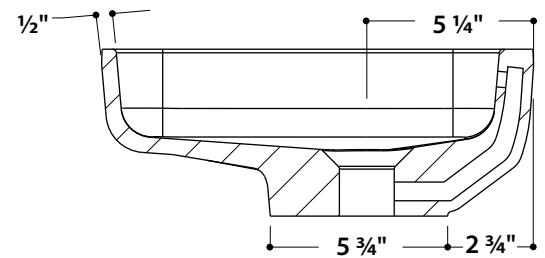

Description :

Lavabo sous-comptoir.

Caractéristiques :

- Dimensions extérieures : L 19 ¾" X l 13 ¾" X H 5 ¼"
- Capacité : 1.50 gal/5.68 L
- Épaisseur : ½"
- Poids : 8.33 lb

Matériau : UNIMAR 3.0 - Blanc U-00

Description:

Undermount sink.

Features:

- Exterior dimensions: W 19 3/4" X D 13 3/4" X H 5 1/4"
- Capacity: 1.50 gal/5.68 L
- Thickness: 1/2"
- Weight: 8.33 lb

Material: UNIMAR 3.0 - White U-00