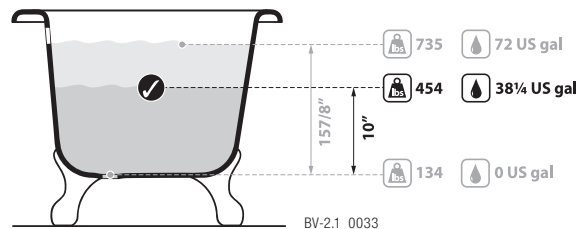

Faucet holes can be drilled by installer
Les trous de robinetterie peuvent être percés par l'installateur
Pueden ser perforados por el instalador

- WH White Metal
- PC Polished Chrome
- PB Polished Brass
- BN Brushed Nickel
- PN Polished Nickel
- SW White VOLCANIC LIMESTONE™

Les pieds fournis seront de la même couleur que la baignoire.

Recommended drain: K-50-XX