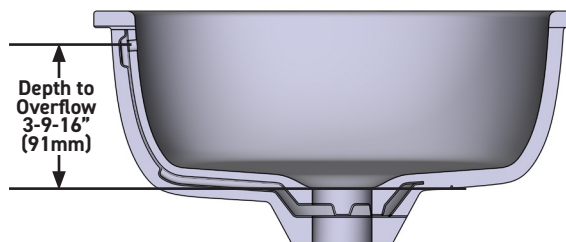

For warranty or additional information, contact:

US Customers

U.S.A.
houseofrohl.com/support
1-800-777-9762

QUEBEC / MARITIMES / WESTERN CANADA
QUÉBEC / MARITIMES / OUEST CANADIEN
QUEBEC / MARITIMOS / CANADA OCCIDENTAL
houseofrohl.ca/support
1-866-473-8442

Canadian Customers

ONTARIO
houseofrohl.ca/support
1-800-287-5354