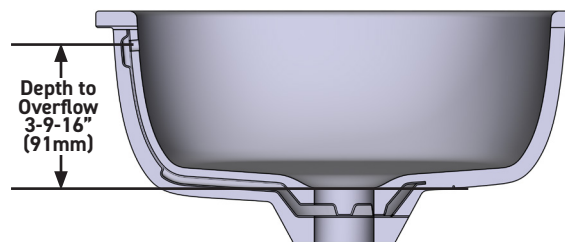

For warranty or additional information, contact:

US Customers

U.S.A.
houseofrohl.com/support
1-800-777-9762

QUEBEC / MARITIMES / WESTERN CANADA
QUÉBEC / MARITIMES / OUEST CANADIEN
QUEBEC / MARITIMOS / CANADA OCCIDENTAL
houseofrohl.ca/support
1-866-473-8442

Canadian Customers

ONTARIO
houseofrohl.ca/support
1-800-287-5354