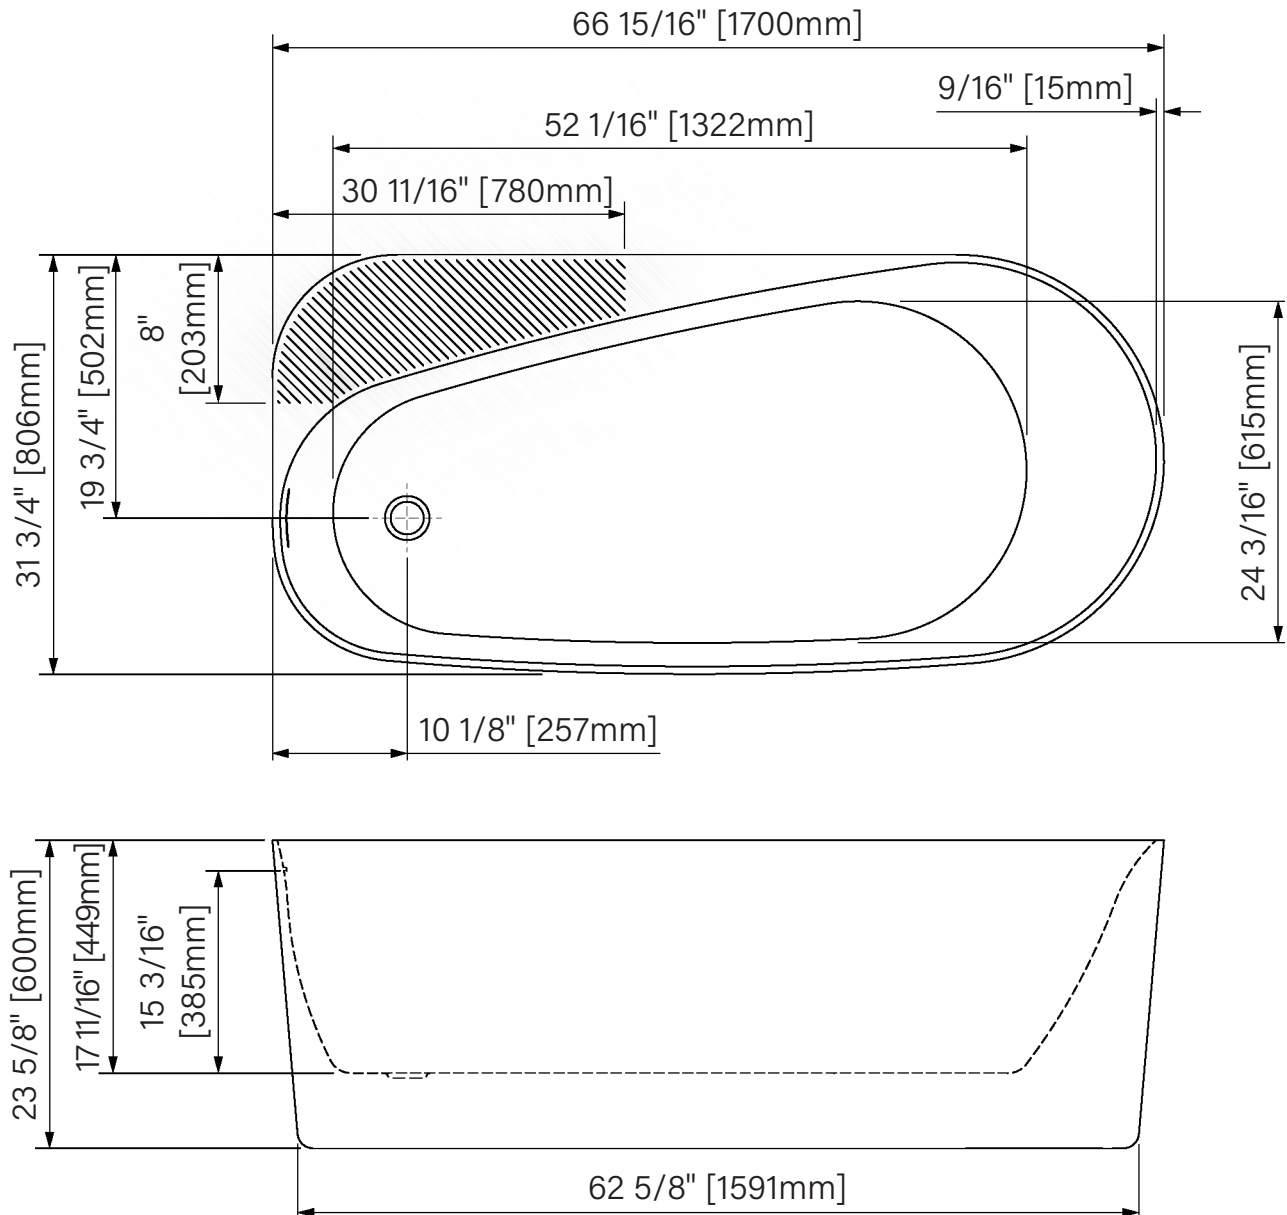

TIERSO

Freestanding bathtub

Glossy White Acrylic

66 15/16" x 31 3/4" x 23 5/8"

1700mm x 806mm x 600mm

Immersion point : 15 3/16" / 385mm

Water capacity : 85 gal U.S. / 322L

Baignoire autoportante

Acrylique blanc lusté

66 15/16" x 31 3/4" x 23 5/8"

1700mm x 806mm x 600mm

Point d'immersion : 15 3/16" / 385mm

Capacité d'eau : 85 gal É.U. / 322L

The dimensions are subject to manufacturer's tolerance and may change without notice.

Les dimensions sont soumises à des tolérances de fabrication et peuvent changer sans préavis.

www.zitta.ca