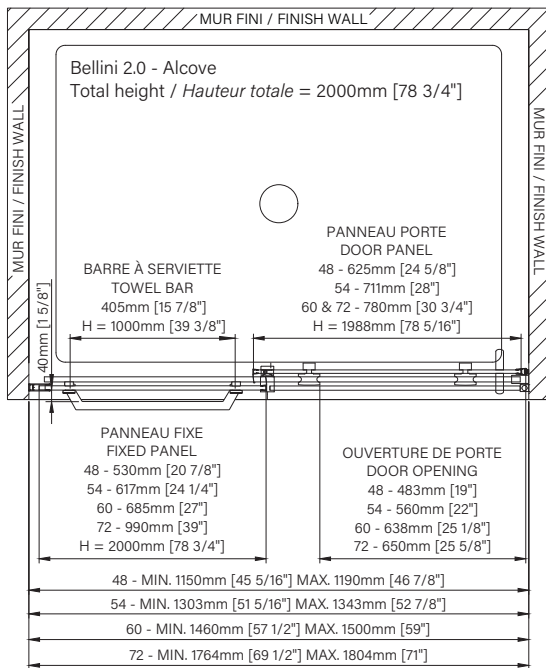

Caractéristiques :

- Hauteur de 78 3/4" (2000mm)
- Barre à serviette inclus
- Guide de bas de porte Zitta Clip pour faciliter le nettoyage
- Seuil en aluminium et joint d'étanchéité
- Verre trempé sécuritaire aux arêtes polies
- Anti-saut et butée d'arrêt de porte

Features :

- Height of 78 3/4" (2000mm)
- Towel bar included
- Zitta Clip bottom door guide to ease cleaning
- Aluminum threshold and sealing gaskets
- Safe tempered glass with polished edges
- Door anti-jump and stopper

Configurations :

- 48"
- 54"
- 60"
- 72"

DB24800ASTC_1
DB25400ASTC_1
DB26000ASTC_1
DB27200ASTC_1

Kit de quincaillerie / Hardware kit

48" : DH0248SX_0 81" x 7" x 3", 12lbs 2057mm x 178mm x 76mm, 5.5kg	60" : DH0260SX_0 81" x 7" x 3", 13lbs 2057mm x 178mm x 76mm, 5.7kg
54" : DH0254SX_0 81" x 7" x 3", 12lbs 2057mm x 178mm x 76mm, 5.6kg	72" : DH0272SX_0 81" x 7" x 3", 13lbs 2057mm x 178mm x 76mm, 5.9kg

Dimensions d'emballage / Packaging dimensions :

Panneau de porte / Door panel		Panneau fixe / Fixed panel	
48" : DG0248SD01 80" x 26" x 1", 73lbs 2032mm x 660mm x 25mm, 33.1kg	60" & 72" : DG0260SD01 80" x 32" x 1", 90bs 2032mm x 813mm x 25mm, 40.8kg	48" : DG0248SF01 80" x 22" x 1", 64bs 2032mm x 559mm x 25mm, 29kg	60" : DG0260SF01 80" x 28" x 1", 82bs 2032mm x 711mm x 25mm, 37.2kg
54" : DG0254SD01 80" x 29" x 1", 82lbs 2032mm x 737mm x 25mm, 37.2kg		54" : DG0254SF01 80" x 25" x 1", 73lbs 2032mm x 635mm x 25mm, 33.1kg	70" : DG0272SF01 80" x 40" x 1", 115lbs 2032mm x 1016mm x 25mm, 52.2kg

zitta.ca