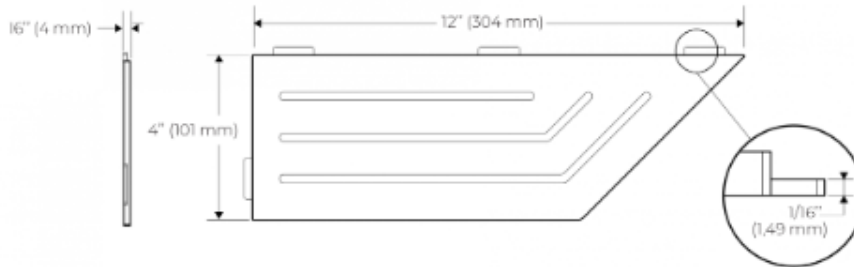

TC-A12

Tablette de coin 12"

Corner shelve 12"

DIMENSIONS DE LA TABLETTE DE COIN

S'installe durant ou après la pose des tuiles