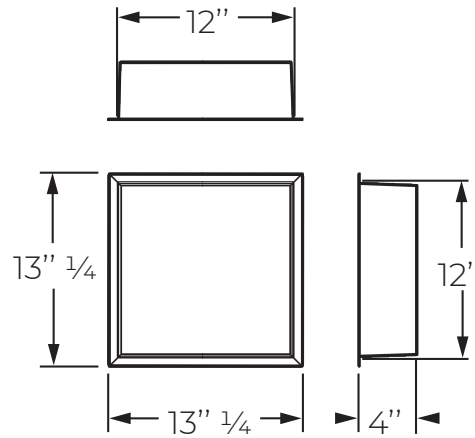

Ally - 12x12

Couleurs et Finis Colours & finishes

Acier Inoxydable
Stainless steel

Miroir
Mirror

Blanc lustré
Glossy white

Blanc mat
Matte white

Gris mat
Matte grey

Noir mat
Matte black