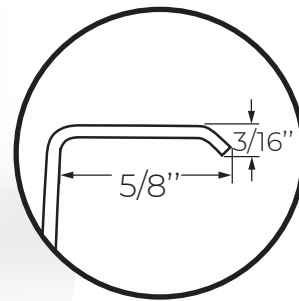

Ally - 12x12

Couleurs et Finis Colours & finishes

Acier Inoxydable
Stainless steel

Miroir
Mirror

Blanc lustré
Glossy white

Blanc mat
Matte white

Gris mat
Matte grey

Noir mat
Matte black