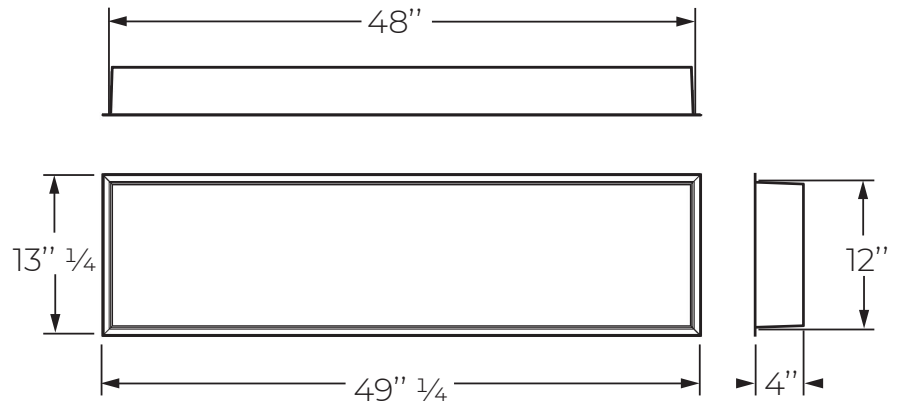

Alba - 12x48t

Couleurs et Finis

Colours & finishes

Acier Inoxydable
Stainless steel

Miroir
Mirror

Blanc lustré
Glossy white

Blanc mat
Matte white

Gris mat
Matte grey