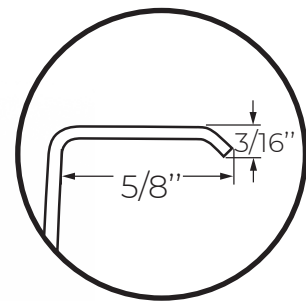

Alba - 12x48t

Couleurs et Finis

Colours & finishes

Acier Inoxydable
Stainless steel

Miroir
Mirror

Blanc lustré
Glossy white

Blanc mat
Matte white

Gris mat
Matte grey