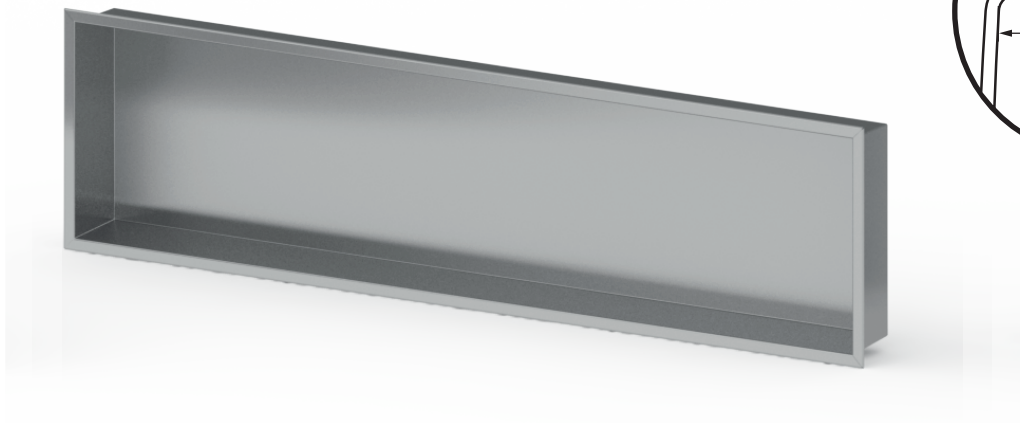

Alba - 12x48t

Couleurs et Finis

Colours & finishes

Acier Inoxydable
Stainless steel

Miroir
Mirror

Blanc lustré
Glossy white

Blanc mat
Matte white

Gris mat
Matte grey

Noir mat
Matte black