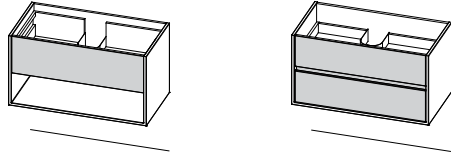

CUBIK - OBE | SÉLECTION

VUE D'ENSEMBLE DES PRODUITS

Meuble-lavabo

24", 30", 36", 42", 48"

Pharmacie sans éclairage

21", 24", 27"

24", 30", 36"

Plan-lavabos 2" disponibles

OBE

MOMENTO

24 1/8", 30 1/8", 36 1/8", 42 1/8", 48 1/8"

Pharmacie avec éclairage

21", 24", 27"

24", 30", 36"

Pharmacie d'appoint (au-dessus de la toilette)

21", 24", 27"

Lingerie

12", 15", 18"

Exemples d'agencements